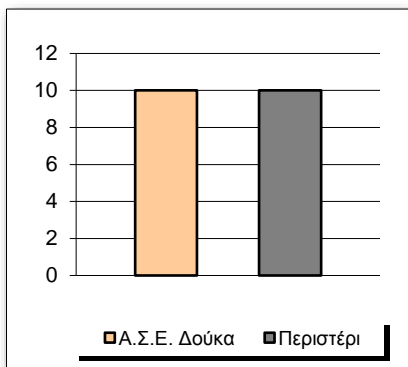

Starters - Subs ratio

Fastbreak Pts

Turnover Pts

Second Chance Pts

NOTES

Η ομάδα του Α.Σ.Ε. Δούκα παρατάχθηκε με 4 εφήβους και 4 παιδιά.

**GRAPHIC STATS**

**SCORE EVOLUTION**

**SCORE DIFFERENCE**

**LARGEST SCORING RUN**

**LARGEST LEAD**