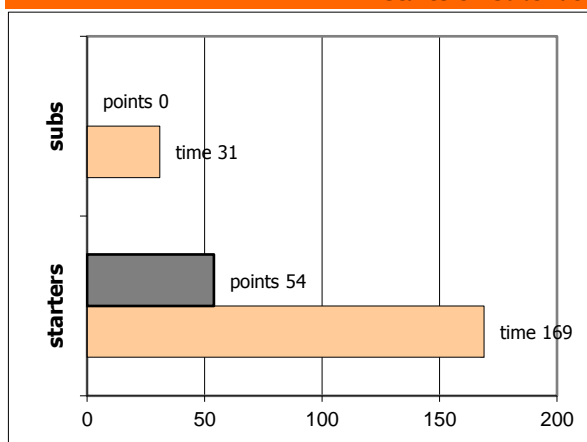

Περιστέρι **89 - 54** Α.Σ.Ε. Δούκα

60%	9 / 15	FT	10 / 14	71%
61%	28 / 46	2FG	19 / 41	46%
32%	8 / 25	3FG	2 / 16	13%
45	31 - 14	Rb	24 - 7	31
	12	Tu	17	

Referees: Ορφανός, Χρησιδής

By Quarter	1	2	3	4
Περιστέρι	16	30	25	18
Α.Σ.Ε. Δούκα	17	12	10	15

End of Quarter	1	2	3	4
Περιστέρι	16	46	71	89
Α.Σ.Ε. Δούκα	17	29	39	54

Α.Σ.Ε. Δούκα

Coach: Κ. Αγγέλου, Δ. Δανιήλ

Fastbreaks: 5 / 6

#	Player	Time (min)	Pts	Ft	2Fg	3Fg	+/-	Rbs		As	St	Tu	Bl	Fouls		Eff
								de	of					dr	co	
4	Μαραγκόπουλος Κ.	33	12	3 / 4	3 / 6	1 / 5	-36	3	1	2	0	1	0	2	4	9
5	Σωτηρόπουλος Ευ.	29	2	0 / 0	1 / 3	0 / 0	-20	7	2	0	0	5	0	2	4	4
6	0	0	0	0 / 0	0 / 0	0 / 0	0	0	0	0	0	0	0	0	0	-
17	Τσαμαλής Χρ.	1	0	0 / 0	0 / 0	0 / 0	2	1	0	0	0	0	0	0	0	1
8	Δημητρός Θ.	32	10	1 / 1	3 / 4	1 / 6	-25	2	1	0	2	4	0	4	0	5
9	0	0	0	0 / 0	0 / 0	0 / 0	0	0	0	0	0	0	0	0	0	-
10	Κορκότζελος Κ.	37	11	3 / 4	4 / 9	0 / 3	-39	3	0	2	1	2	0	3	0	6
11	Λαγός Κ.	38	19	3 / 5	8 / 15	0 / 2	-37	5	1	1	1	2	1	6	1	15
12	Μουάτσος Ι.	18	0	0 / 0	0 / 3	0 / 0	-18	1	2	2	1	0	1	0	1	4
13	Φραγκούλης Σ.	12	0	0 / 0	0 / 1	0 / 0	-2	1	0	0	2	1	0	1	2	1
14	0	0	0	0 / 0	0 / 0	0 / 0	0	0	0	0	0	0	0	0	0	-
15	0	0	0	0 / 0	0 / 0	0 / 0	0	0	0	0	0	0	0	0	0	-
Team								1	0			2	0	0		
1st quarter			17	5 / 6	6 / 10	0 / 4		8	1	2	2	3	1	5	3	19
2nd quarter			12	2 / 2	5 / 12	0 / 5		4	2	2	3	6	0	3	3	5
3rd quarter			10	1 / 2	3 / 10	1 / 5		4	3	1	1	4	0	5	1	3
4th quarter			15	2 / 4	5 / 9	1 / 2		8	1	2	1	4	1	5	5	17
Final Stats		200	54	10 / 14	19 / 41	2 / 16	-175	24	7	7	7	17	2	18	12	44
				71%	46%	13%	31									

Περιστέρι

#	Player	Pts	-	3s
4	Γκάτζο Ε.	17	-	4
5	Γκίκας Ν.	0	-	0
6	Μανιάς Μ.	6	-	0
22	Ευσταθιάδης Ι.	19	-	3
34	Φίλιππος Ν.	7	-	0
35	Ζούγρης Ε.	8	-	0
77	Σταυρακόπουλος Σ.	5	-	1
0	Φύτρος Ι.	6	-	0
12	Τόλα Τζ.	9	-	0
1	Μπιλάλης Κ.	4	-	0
14	Βλαχογιάννης Δ.	8	-	0
15	Μπουντούρης Κ.	0	-	0

Starters - Subs ratio