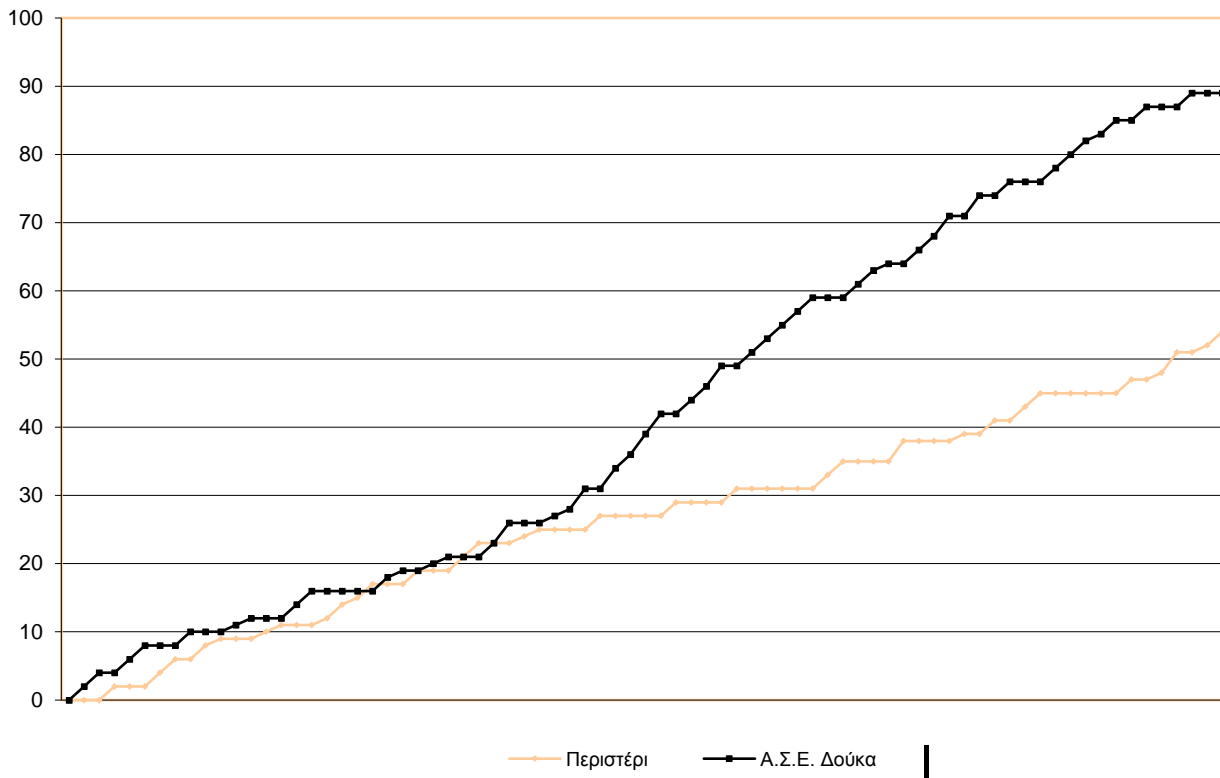

Starters - Subs ratio

Fastbreak Pts

Turnover Pts

Second Chance Pts

NOTES

Η ομάδα του Α.Σ.Ε. Δούκα παρατάχθηκε με 4 εφήβους και 4 παιδιά.

**GRAPHIC STATS**

**SCORE EVOLUTION**

**SCORE DIFFERENCE**

**LARGEST SCORING RUN**

**LARGEST LEAD**