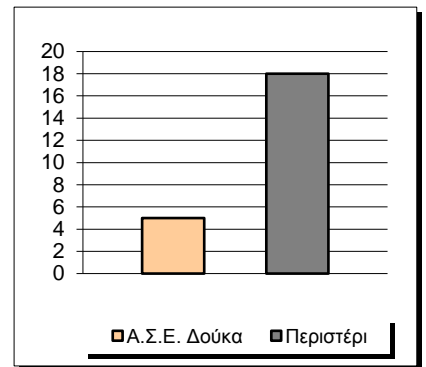

Starters - Subs ratio

Fastbreak Pts

Turnover Pts

Second Chance Pts

NOTES

Η ομάδα του Α.Σ.Ε. Δούκα παρατάχθηκε με 4 εφήβους και 4 παιδιά.

**GRAPHIC STATS**

**SCORE EVOLUTION**

**SCORE DIFFERENCE**

**LARGEST SCORING RUN**

**LARGEST LEAD**