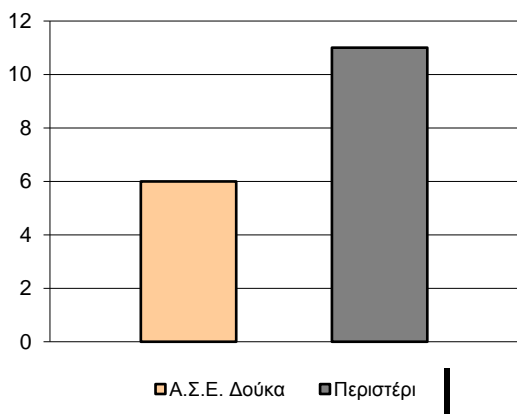

Starters - Subs ratio

Fastbreak Pts

Turnover Pts

Second Chance Pts

NOTES

Η ομάδα του Α.Σ.Ε. Δούκα παρατάχθηκε με 4 εφήβους και 4 παιδιά.

**GRAPHIC STATS**

**SCORE EVOLUTION**

**SCORE DIFFERENCE**

**LARGEST SCORING RUN**

**LARGEST LEAD**